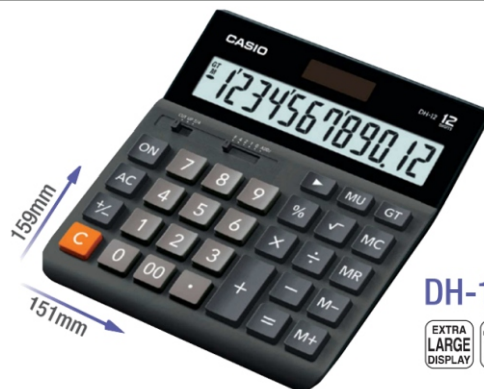

**DS-2B** 12 DIGITS

Profesyonel 12 Hane  
Masa Üstü Hesap Makinesi

12 Hane Masa Üstü  
Hesap Makinesi

**MH-12** 12 DIGITS

12 Hane Masa Üstü  
Hesap Makinesi

**DH-12** 12 DIGITS

165.5mm

77mm