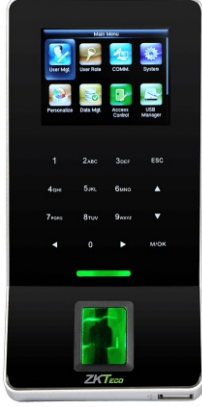

SPY Yazarak Mobil Uygulamayı İndirebilirsiniz
Google play App Store

2mp 2.8mm Mp Lens 2
EXIR Led Ip Bullet Kamera

1010220510

SP-221B

2.0 MP

H.265 SERIES
High Efficiency Video Coding

2.0Mp 3.6mm Lens 2 Array Led
Plastik Bullet Ip Kamera

1010301277

AVERRD-7016NVR

H.265 SERIES
High Efficiency Video Coding

AVerDiGi Yazarak Mobil Uygulamayı İndirebilirsiniz
Google play App Store

16 Kanal 5MP H265 Nvr 1X10Tb Hdd
4K Hdmi&Vga(Adaptörsüz)

1040180084

PARMAK OKUYUCULAR / YÜZ TANIMA

F22

**Parmak İzi
Kart Okuyucu
Bağımsız Terminal
(AC / PDKS)**

Parmak İzi Kapasitesi: 3000
Kayıt Kapasitesi:
30,000 Haberleşme
Wi-Fi, TCP/IP, USB host,
RS232/485

8 694470 937168